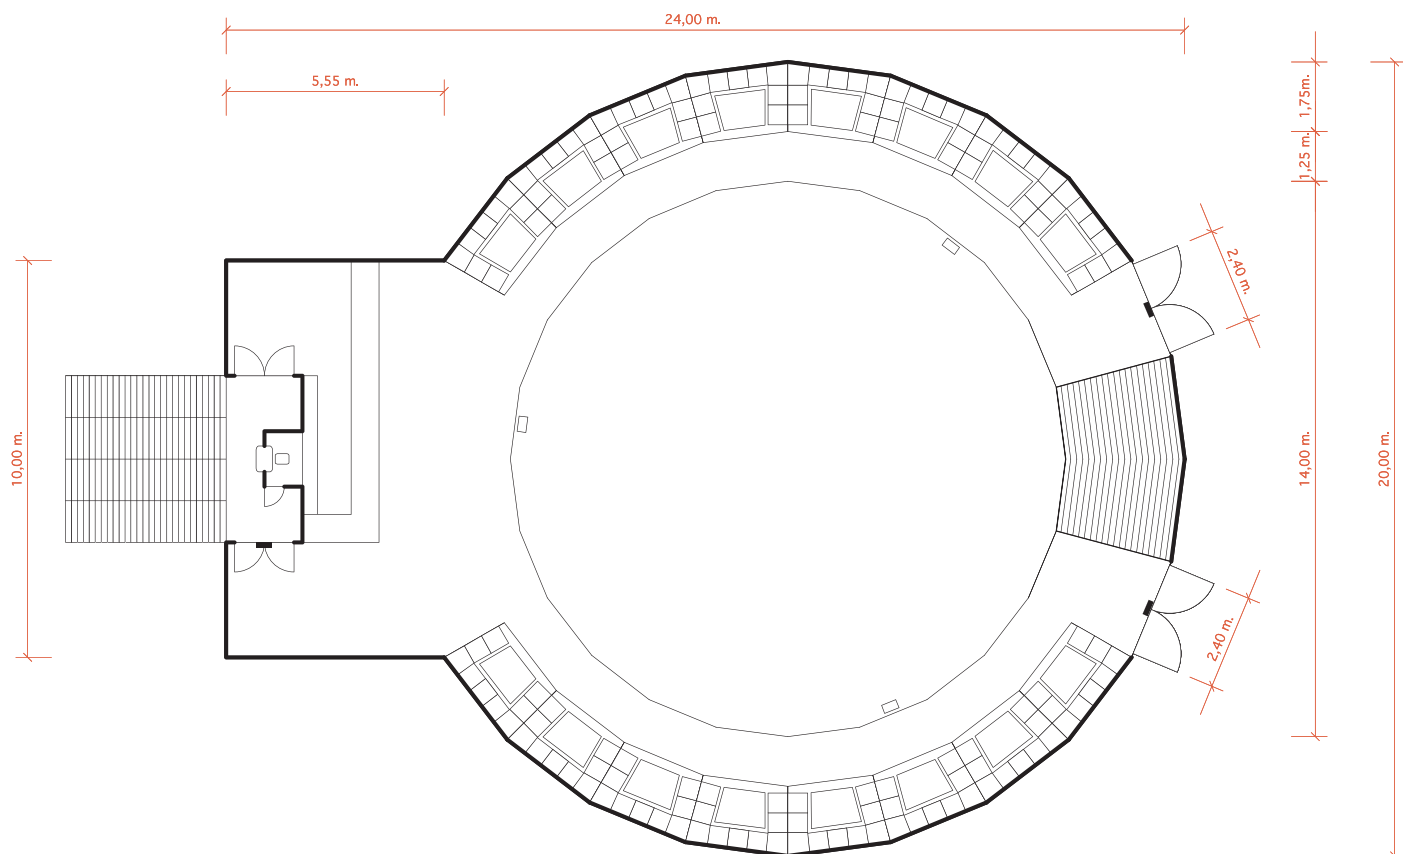

STRUCX

agency for event objects

SPIEGELTENT 18M

SPIEGELTENT 18M

VLOER PLAN

ZIJ PROFIEL